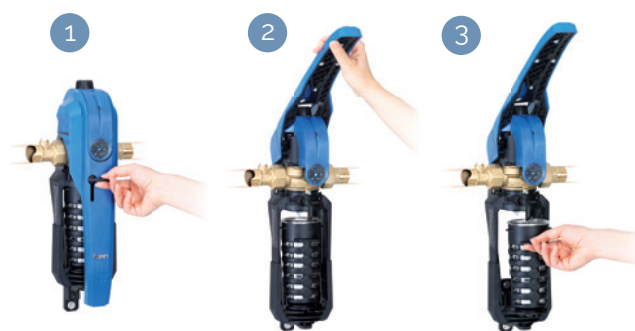

BWT E1 Einhebelfilter

Der erste seiner Klasse

” *Perfekte Trinkwasserhygiene
im Handumdrehen.*

For You and Planet Blue.

BWT E1 Einhebelfilter:

So hygienisch, komfortabel und sicher – wie nie zuvor!

Filter gibt es viele am Markt – alle Varianten sind Stand der Technik, um Partikel wie Rostteilchen und Sandkörner von der Hausinstallation fern zu halten. Der Einbau eines Filters in jede Hausinstallation ist nach einschlägigen Normen sogar Pflicht. Doch der Einbau alleine ist nur die halbe Miete. Alle Filter haben leider eines gemeinsam: In der Praxis werden sie meist vergessen und nicht regelmäßig gewartet, d.h. Filterelemente werden nicht regelmäßig getauscht bzw. nicht rückgespült, weil es zu kompliziert und umständlich ist. Das ist ein großes Problem für die Hygiene der Trinkwasserleitungen. Aus diesem Grund hat BWT den E1 Einhebelfilter entwickelt – eine absolut neue Filtergattung.

- 1 Entriegeln der Sicherung und damit gleichzeitiges Absperren des Wassers
- 2 Hebel hochziehen und damit automatisches Ausstoßen des Hygienetresors.
- 3 Einsetzen des neuen Hygienetresors bzw. Filterelements. Hebel schließen. Verriegeln. **Fertig.**

E1 Einhebelfilter mit der Weltneuheit: Hygienetresor

Keine Berührung wasserbeaufschlagter Teile beim Wechseln des Filterelements

Produziert in Anlehnung an HACCP-Lebensmittelstandards

Der E1 Einhebelfilter – so hygienisch wie nie zuvor